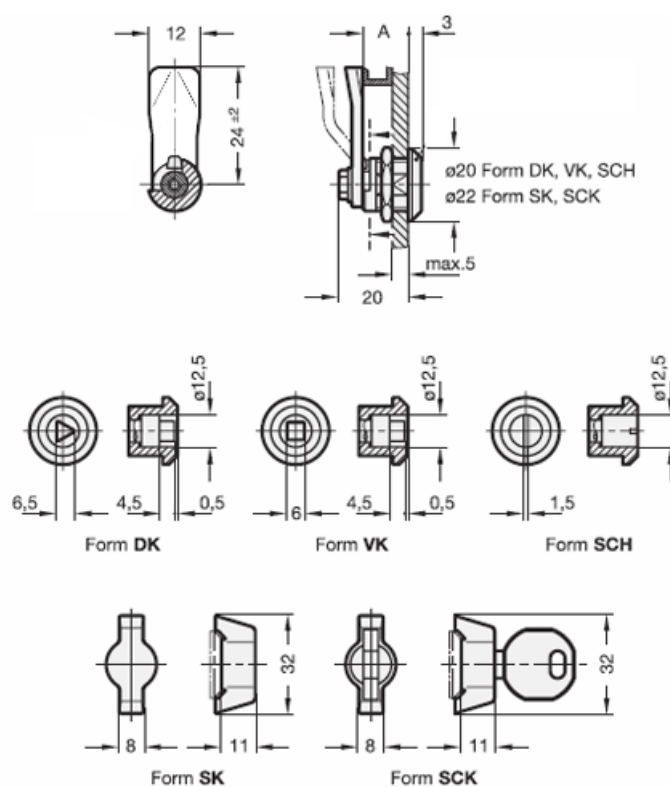

Varenummer: 201588019  
Beskrivelse: E+G Låseelement  
GN 115.1-SCH-19,5

## Mål

A = 19,5